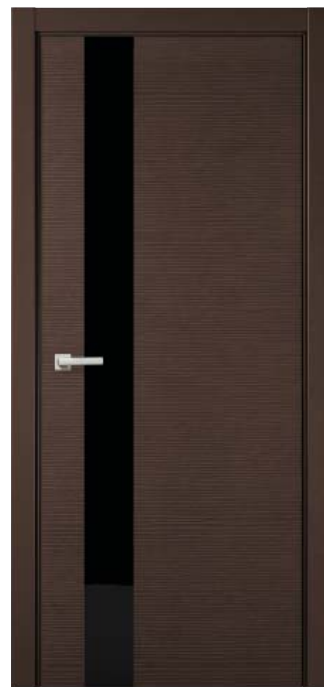

коллекция
AVANT

НОВИНКА
2013

МЕЖКОМНАТНЫЕ ДВЕРИ
ВОЛХОВЕЦ

AVANT

Таеда
Табак

Выразительная коллекция Avant построена на контрастах светлого и темного, крупно- и мелкомасштабного, плоского и фактурного. В черных и белых глянцевых вставках из стекла эффектно отражается игра света и теней.

4030 / Таеда Табак

4031 / Таеда Табак

4033 / Таеда Табак

4034 / Таеда Табак

4035 / Таеда Табак

4037 / Таеда Табак

AVANT

Таеда
Пепел

4030 / Таеда Пепел

4031 / Таеда Пепел

4033 / Таеда Пепел

4034 / Таеда Пепел

4035 / Таеда Пепел

4037 / Таеда Пепел

AVANT

Таеда
Ваниль